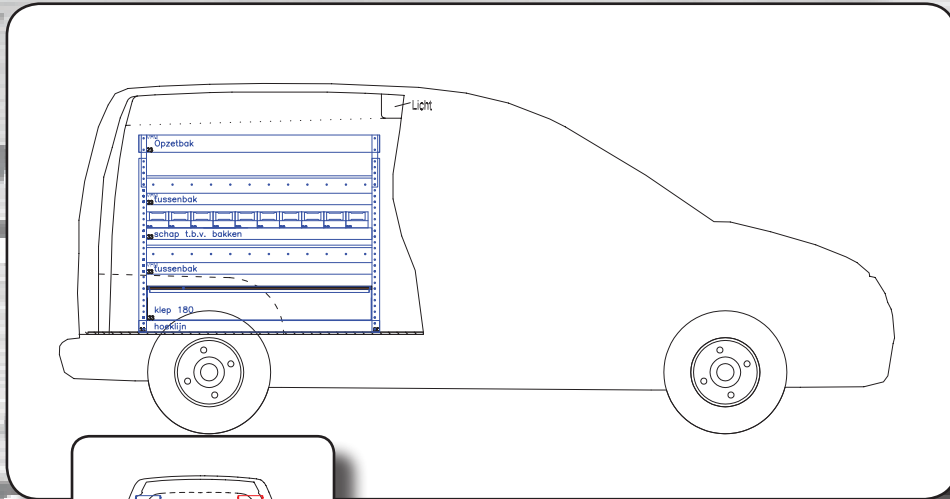

FINNERUP

BEDRIJFSWAGEN INRICHTINGEN

STANDARDS small

Bestuurder zijde

L 1250 x H 1050 x D 330 22 kg

bouwpakketprijs € 630,63

- 1x Opzetbak met rubber mat
- 1x Tussenbak, met rubber mat
- 1x Schap voor bakken, met 10x assortiment bak
- 1x Tussenbak, met rubber mat
- 1x Bodemvak, met klep