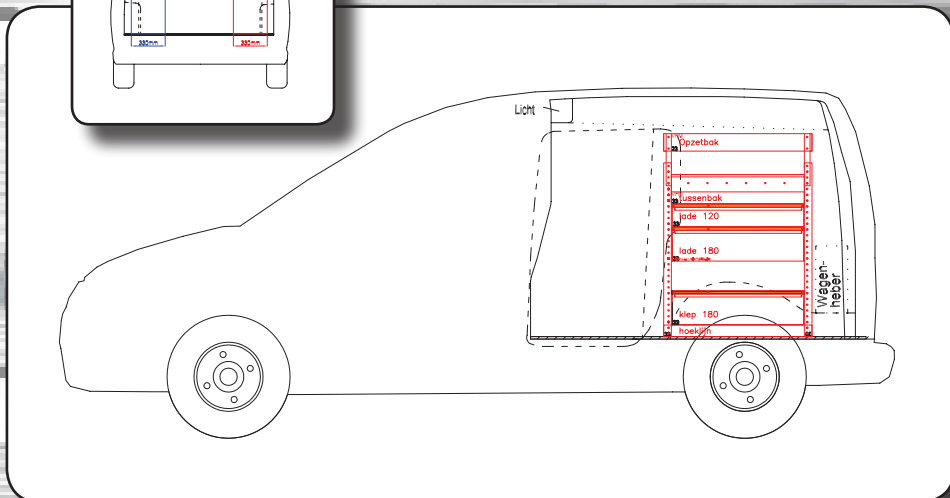

Geschikt voor:

Caddy

Transit Connect

PEUGEOT

Partner

CITROËN

Berlingo

Doblo

Combo

FINNERUP

BEDRIJFSWAGEN INRICHTINGEN

Meer informatie over Finnerup : www.finnerup.nl

Genoemde prijzen zijn exclusief BTW en transport. Montage tegen betaling op aanvraag.