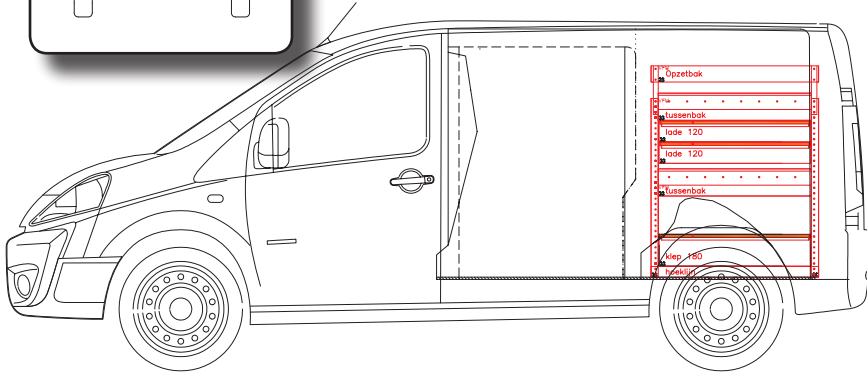

Geschikt voor:

Caddy
long

Transit Connect
long

Expert

Scudo

FINNERUP
BEDRIJFSWAGEN INRICHTINGEN

Meer informatie over Finnerup : www.finnerup.nl

Genoemde prijzen zijn exclusief BTW en transport. Montage tegen betaling op aanvraag.