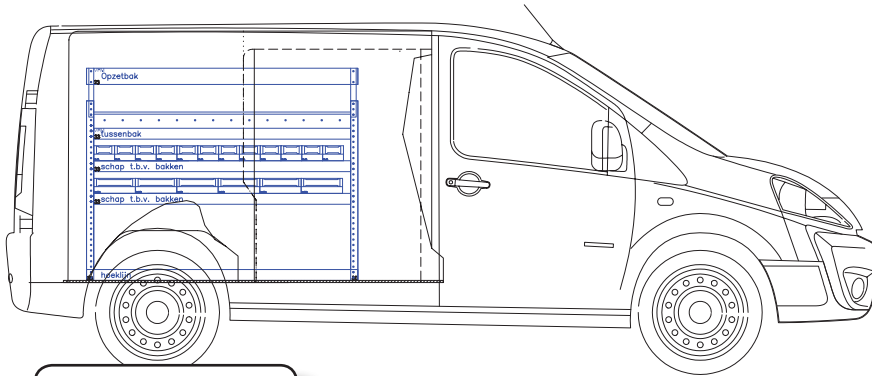

FINNERUP

BEDRIJFSWAGEN INRICHTINGEN

STANDARDS medium

Bestuurder zijde

L 1500 x H 1175 x D 330 26 kg

bouwpakketprijs € 656,07

- 1x Opzetbak met rubber mat
- 1x Tussenbak, met rubber mat
- 5x Schap voor bakken, met 12x assortiment bak
- 1x Schap voor bakken, met 6x assortiment bak
- 1x Bodenvak, met kofferkleem

Bijrijder zijde

B 930 x H 1175 x D 330 26 kg

bouwpakketprijs € 721,23

- 1x Opzetbak met rubber mat
- 1x Tussenbak, met rubber mat
- 2x Lade kogelgelagerd, H120mm
- 1x Tussenbak, met rubber mat
- 1x Bodenvak, met klep