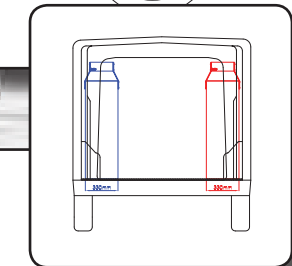

Geschikt voor:

Caddy
long

Transit Connect
long

Expert

Scudo

FINNERUP
BEDRIJFSWAGEN INRICHTINGEN

Meer informatie over Finnerup : www.finnerup.nl

Genoemde prijzen zijn exclusief BTW en transport. Montage tegen betaling op aanvraag.