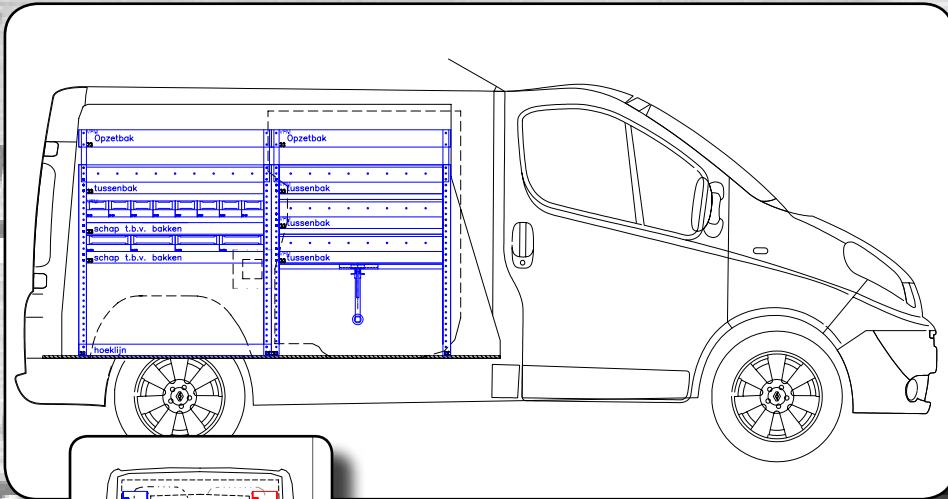

## Bestuurder zijde

L 1930 x H 1170 x D 330 36 kg

**bouwpakketprijs € 1172,64**

links:

- 1x Opzetbak met rubber mat
- 1x Tussenbak, met rubber mat
- 1x Schap voor bakken, met 8x assortiment bak
- 1x Schap voor bakken, met 4x assortiment bak
- 1x Bodenvak, met vloer hoeklijn