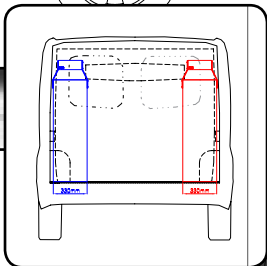

## Bestuurder zijde

L 1930 x H 1170 x D 330 36 kg

**bouwpakketprijs € 1172,64**

links:

- 1x Opzetbak met rubber mat
- 1x Tussenbak, met rubber mat
- 1x Schap voor bakken, met 8x assortiment bak
- 1x Schap voor bakken, met 4x assortiment bak
- 1x Bodenvak, met vloer hoeklijn