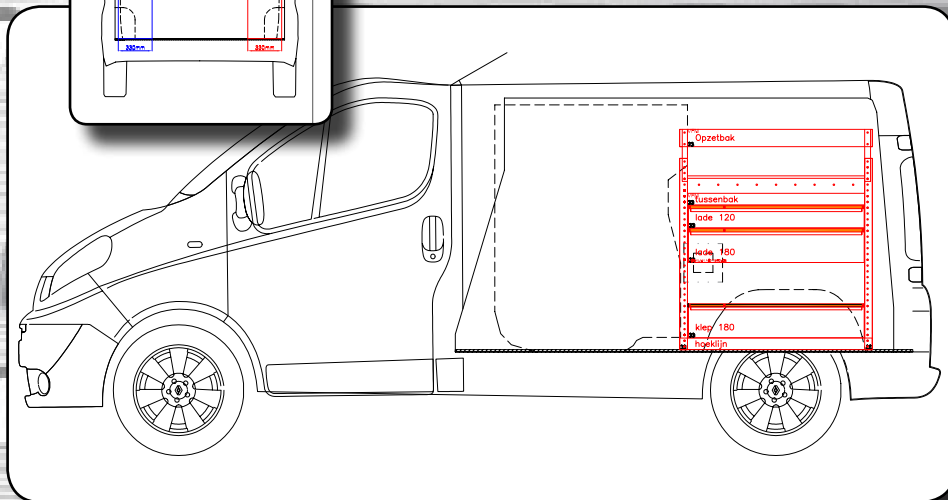

## Bestuurder zijde

L 1930 x H 1170 x D 330 36 kg

**bouwpakketprijs € 1172,64**

links:

- 1x Opzetbak met rubber mat
- 1x Tussenbak, met rubber mat
- 1x Schap voor bakken, met 8x assortiment bak
- 1x Schap voor bakken, met 4x assortiment bak
- 1x Bodenvak, met vloer hoeklijn