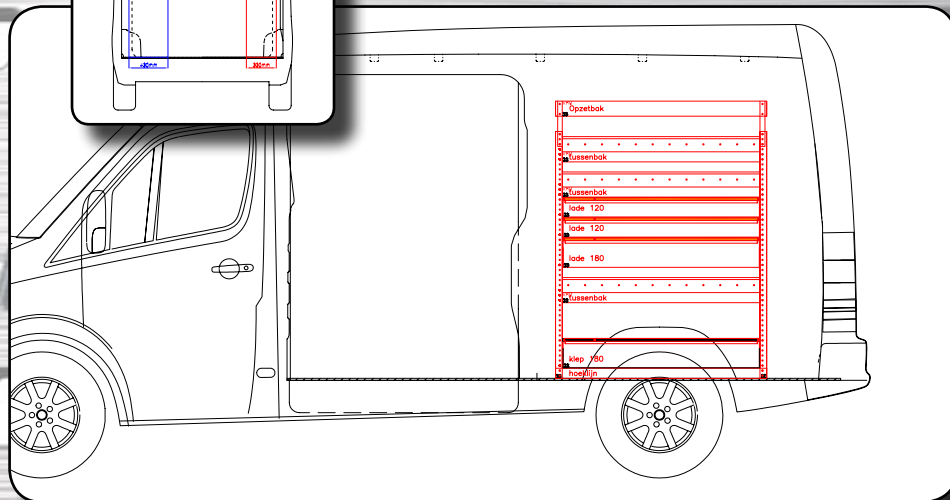

# STANDARDS

extra large

## Bestuurder zijde

L 2500 x H 1650 x D 430 91 kg

**bouwpakketprijs € 2324,53**

- 1x Opzetbak met rubber mat
- 5x Schap voor bakken, met 5x assortiment bak
- 1x Bodenvak, met klep
- 1x Opzetbak met rubber mat
- 1x Tussenbak, met rubber mat
- 1x Schap voor bakken, met 5x assortiment bak
- 2x Lade kogelgelagerd, H180mm
- 1x Tussenbak, met rubber mat
- 1x Bodenvak, met kofferklep

## Bijrijder zijde

B 1250 x H 1650 x D 330 47 kg

**bouwpakketprijs € 1069,18**

- 1x Opzetbak met rubber mat
- 2x Tussenbak, met rubber mat
- 2x Lade kogelgelagerd, H120mm
- 1x Lade kogelgelagerd, H180mm
- 1x Bodenvak, met klep