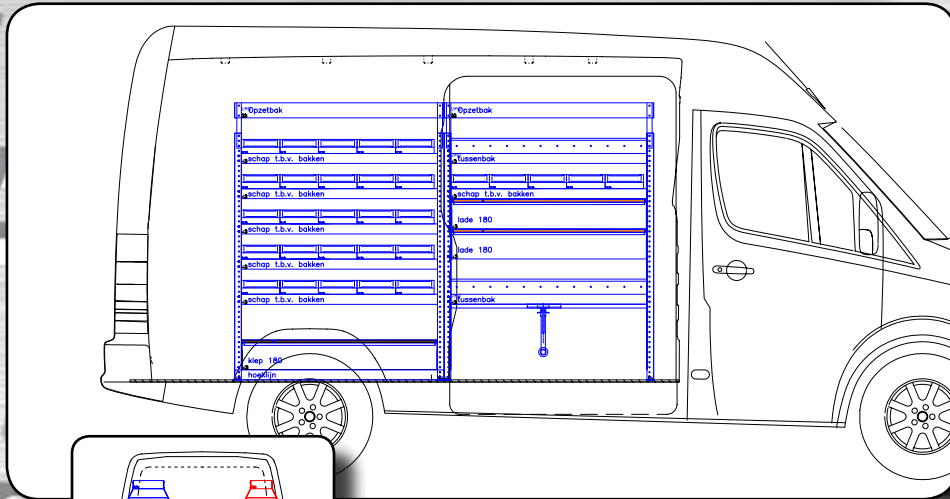

# FINNERUP

BEDRIJFSWAGEN INRICHTINGEN

# STANDARDS

extra large

## Bestuurder zijde

L 2500 x H 1650 x D 430 91 kg

**bouwpakketprijs € 2324,53**

- 1x Opzetbak met rubber mat
- 5x Schap voor bakken, met 5x assortiment bak
- 1x Bodenvak, met klep
- 1x Opzetbak met rubber mat
- 1x Tussenbak, met rubber mat
- 1x Schap voor bakken, met 5x assortiment bak
- 2x Lade kogelgelagerd, H180mm
- 1x Tussenbak, met rubber mat
- 1x Bodenvak, met kofferklep

## Bijrijder zijde

B 1250 x H 1650 x D 330 47 kg

**bouwpakketprijs € 1069,18**

- 1x Opzetbak met rubber mat
- 2x Tussenbak, met rubber mat
- 2x Lade kogelgelagerd, H120mm
- 1x Lade kogelgelagerd, H180mm
- 1x Bodenvak, met klep